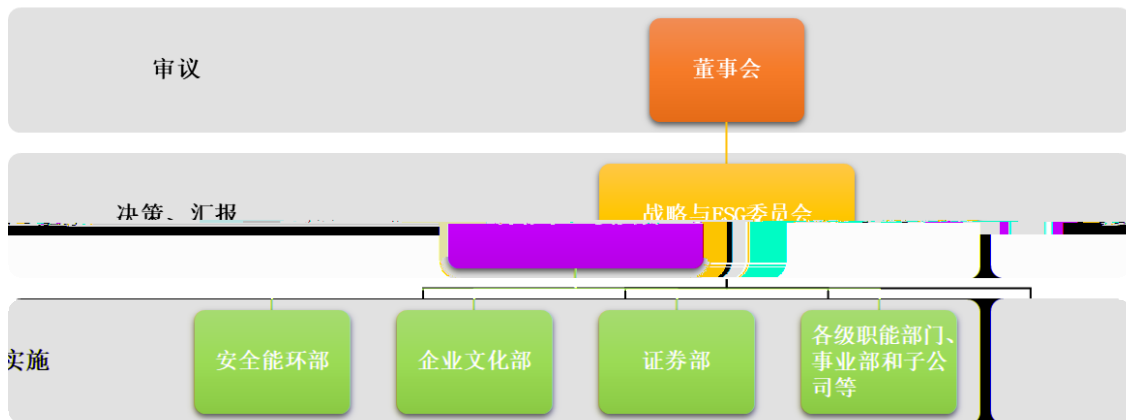

ESG

72

+

/.

67

0+

0/

Blue header bar		
Light blue cell	• • • • •	• • • • •
White cell	• • • •	• • • •
Light blue cell	• • • •	• • • •
White cell	• • •	• • • •