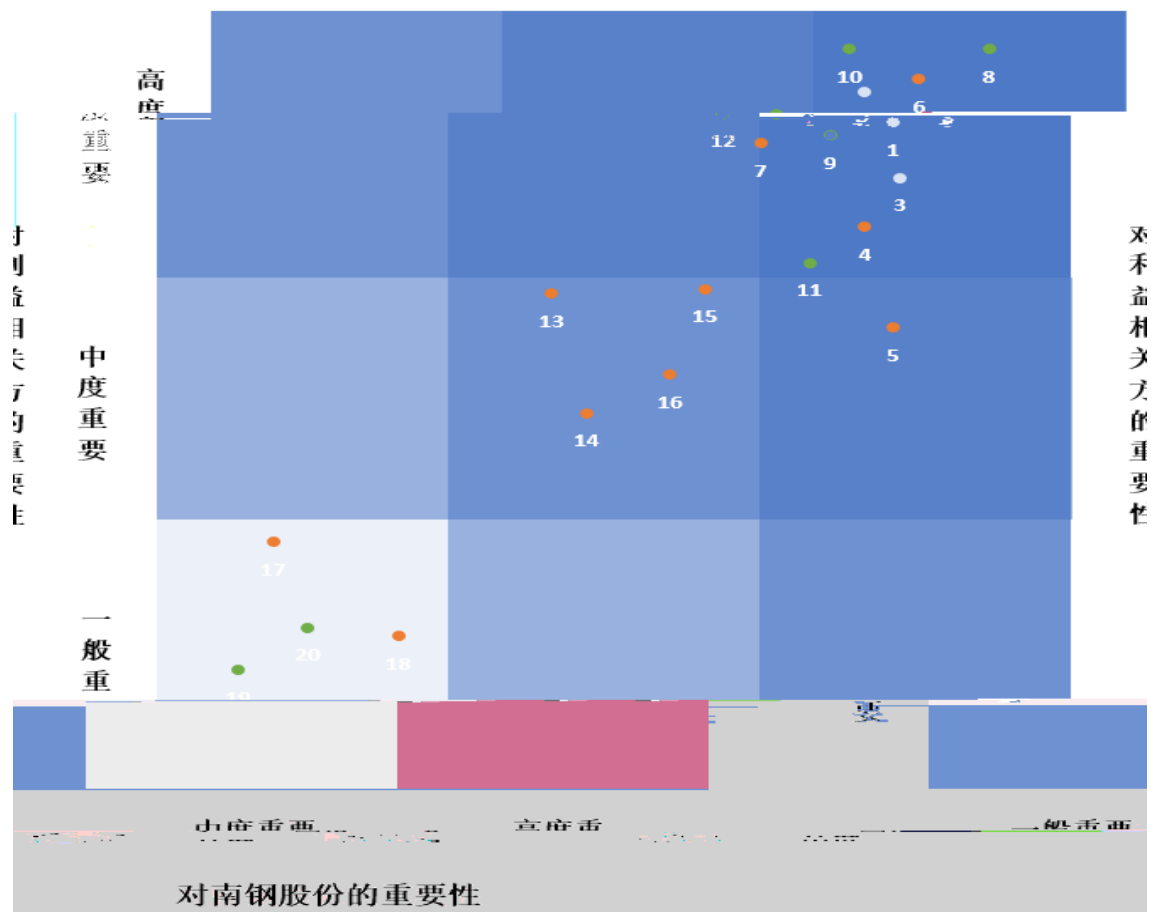

•
		•
	•	•
	•	•
	•	•
	•	•